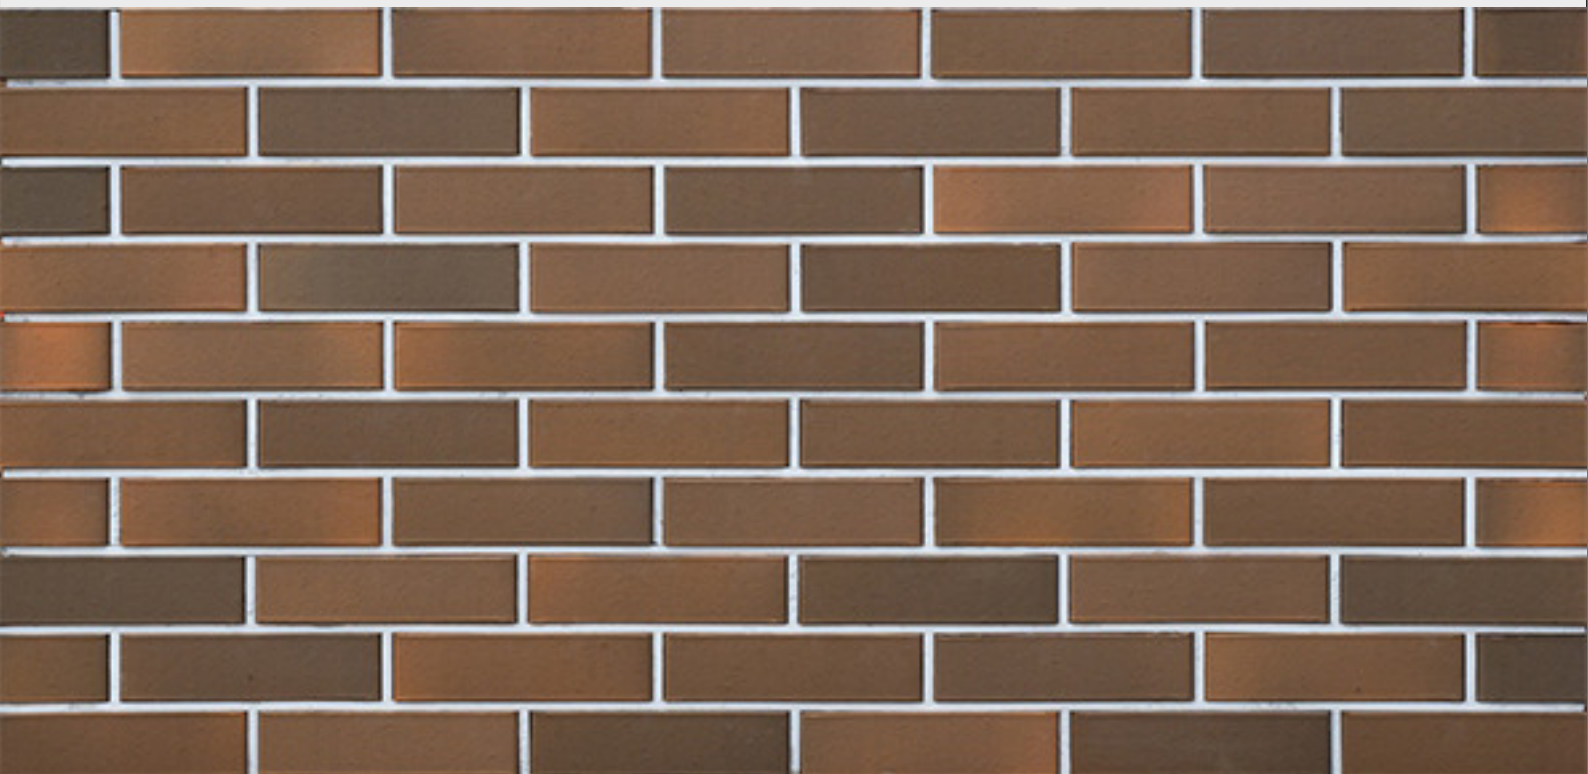

1.4НФ

Размеры: 250*120*88 мм.
Количество в упаковке: 352 шт.