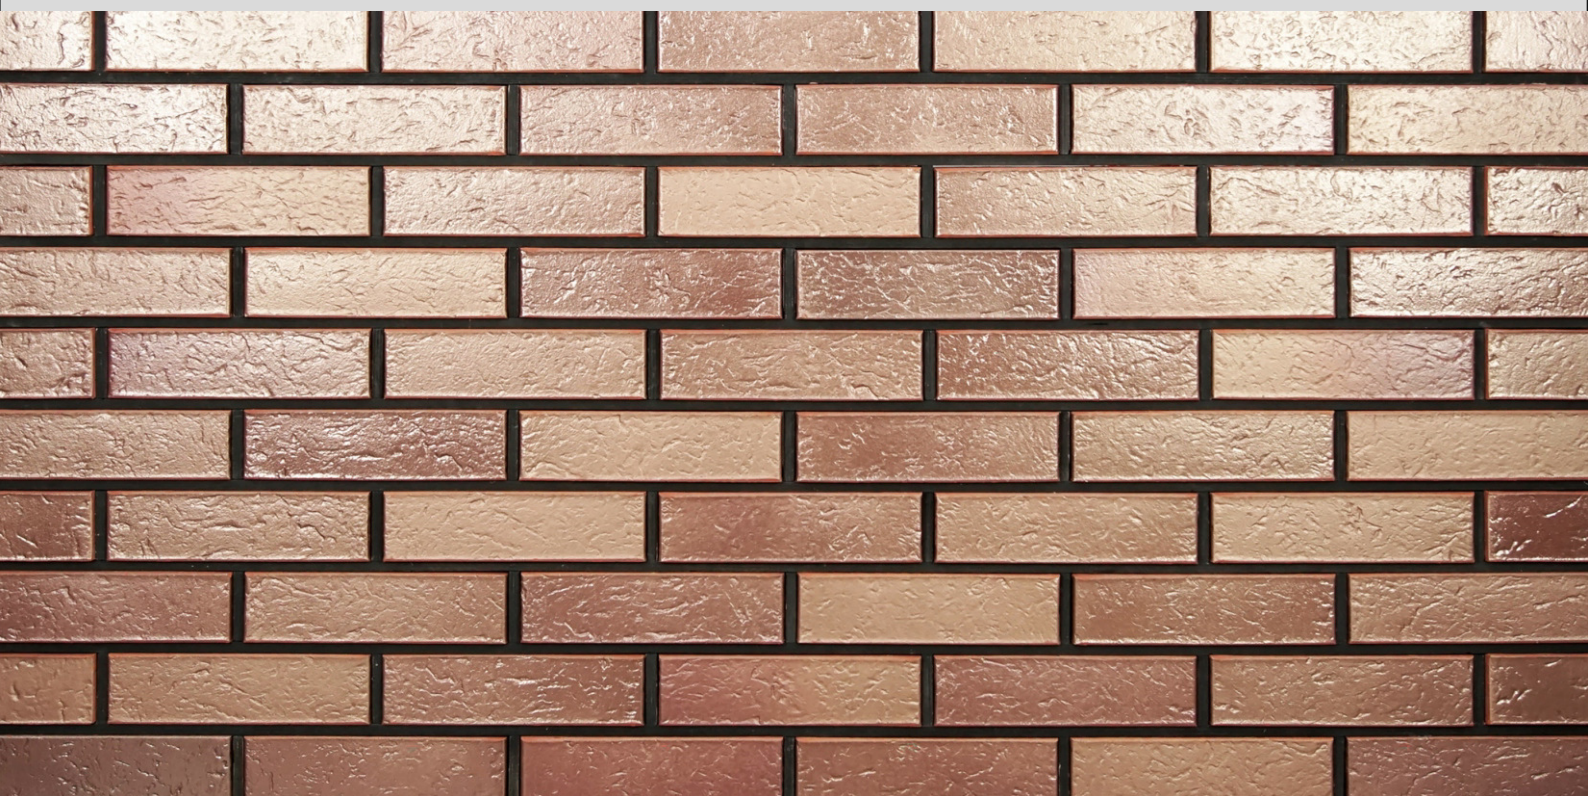

0.7НФ

Размеры: 250*85*65 мм.

Количество в упаковке: 672 шт.

1.4НФ

Размеры: 250*120*88 мм.

Количество в упаковке: 352 шт.

CHIANTI PREMIUM

Кирпич керамический М150-200 F100 Пустотность: 35%